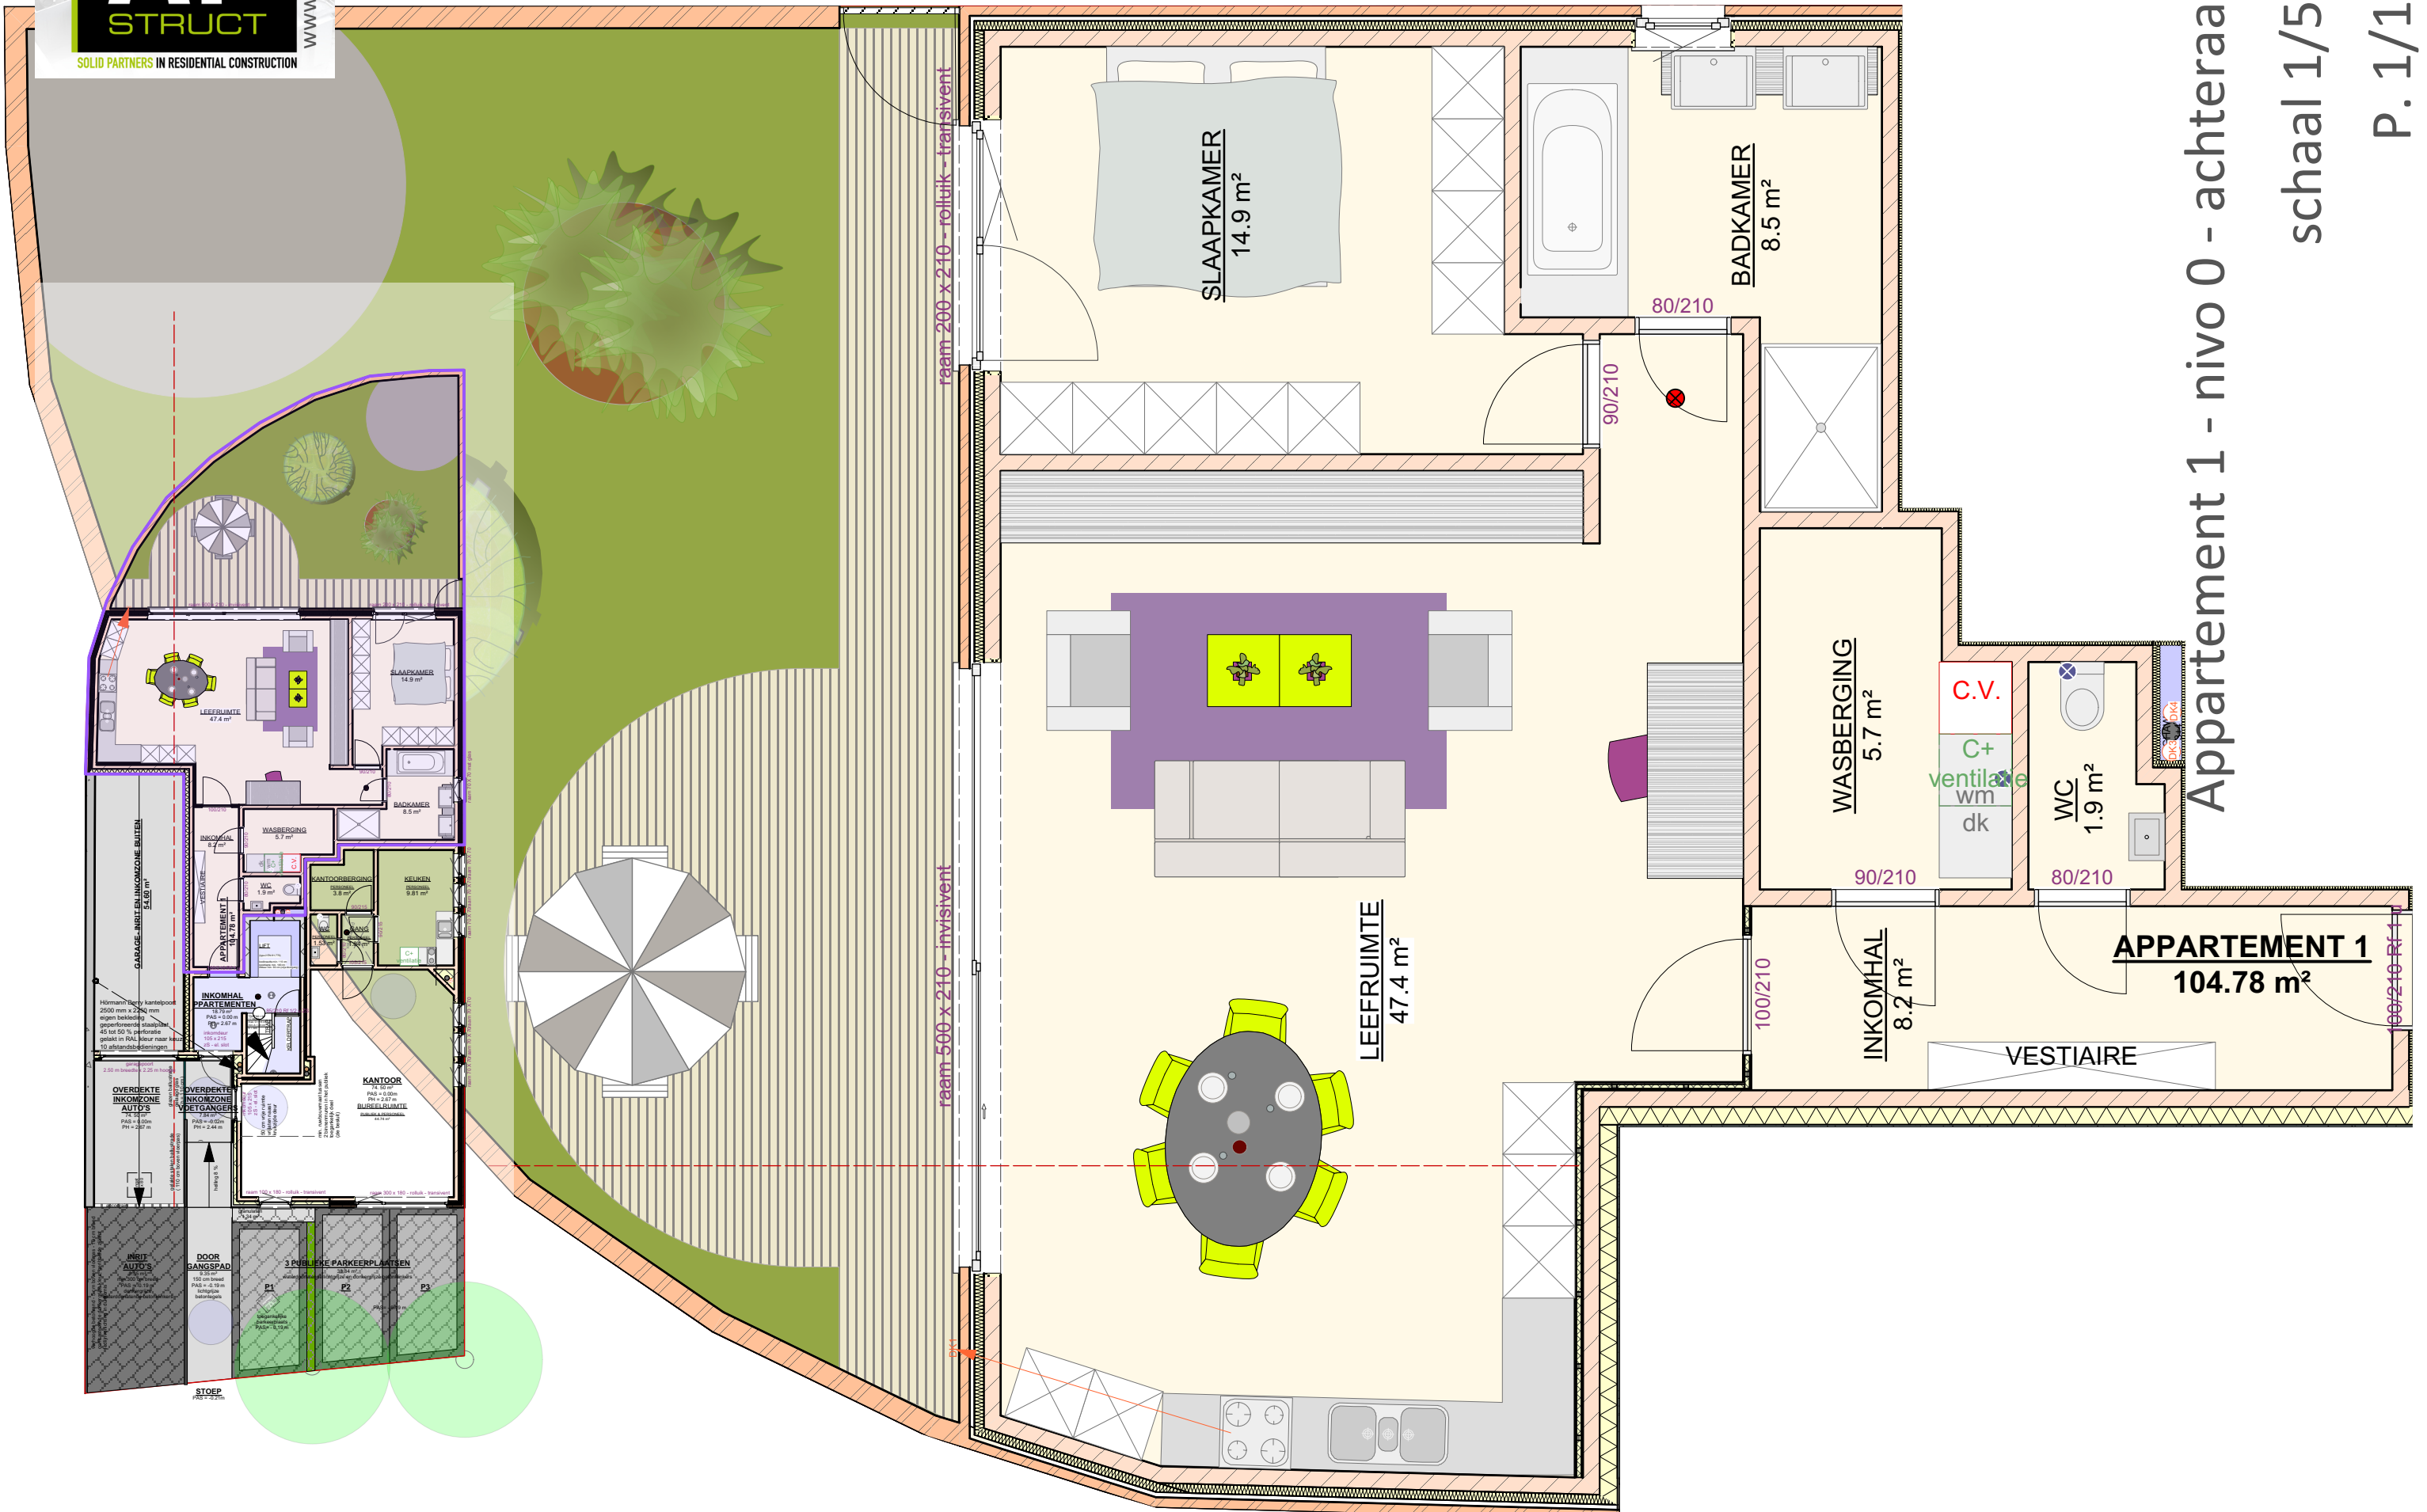

Appartement 1 - nivo 0 - achteraan

schaal 1/50

P. 1/10

**APPARTEMENT 1**  
104.78 m<sup>2</sup>